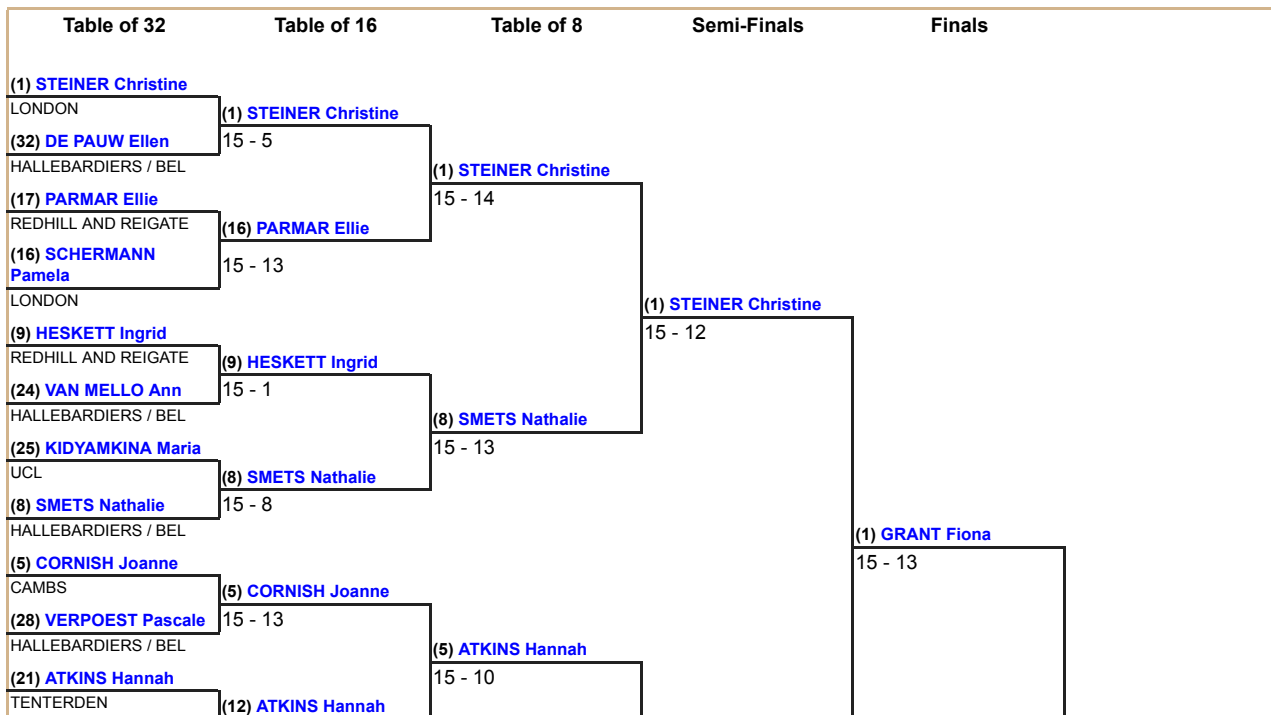

ROUND #2 - DE - SCORES