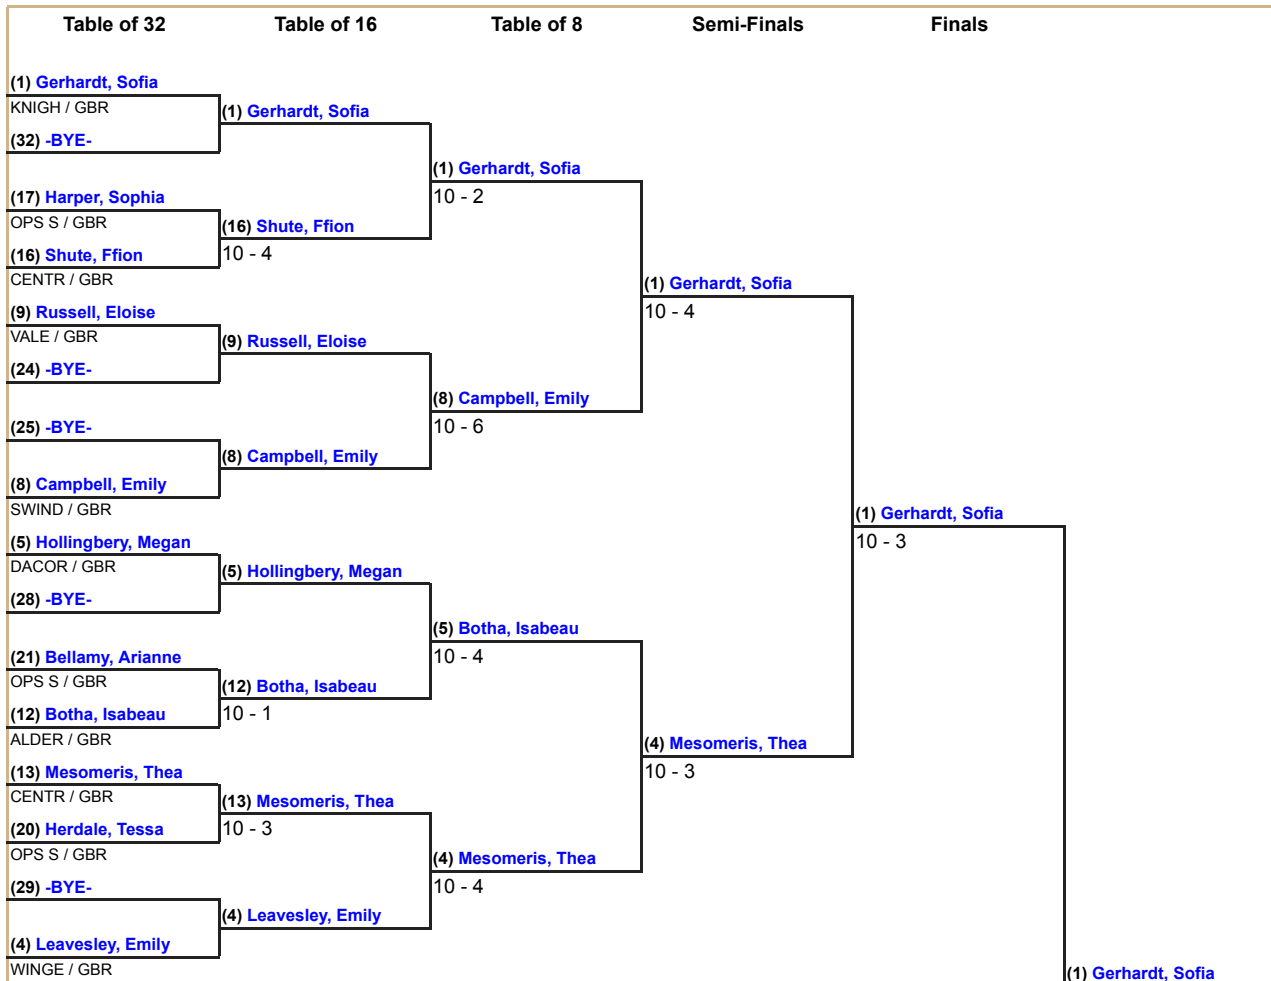

ROUND #2 - DE - ROUND SEEDING

Seed	Name	Class./Rank	Club(s)	Division	Country	V	V/M	TS	TR	Ind	Status
1	Gerhardt, Sofia	13	KNIGH		GBR	6	1.00	30	9	+21	Advanced
2	Pickering, Sophia	999	AFFON		GBR	6	1.00	30	16	+14	Advanced
3	Thorold, Freya	17	OPS E		GBR	5	0.83	26	16	+10	Advanced
4T	Hollingbery, Megan	18	DACOR		GBR	5	0.83	26	17	+9	Advanced
4T	Leavesley, Emily	9	WINGE		GBR	5	0.83	26	17	+9	Advanced
6	Hall, Sofia	999	LUSO		GBR	5	0.83	26	21	+5	Advanced
7	Eden, Elise	2	WINGE		GBR	4	0.67	25	14	+11	Advanced
8	Campbell, Emily	5	SWIND		GBR	4	0.67	23	16	+7	Advanced
9	Russell, Eloise	7	VALE		GBR	4	0.67	26	22	+4	Advanced
10	Pearson, Arwa	4	OPS E		USA	3	0.50	25	19	+6	Advanced
11	Jordan, Charlotte	1	SWIND		GBR	3	0.50	23	17	+6	Advanced
12	Botha, Isabeau	999	ALDER		GBR	3	0.50	23	22	+1	Advanced
13	Mesomeris, Thea	999	CENTR		GBR	2	0.33	22	22	0	Advanced
14	Dewar, Katrina	7	NEWBU		GBR	2	0.33	22	25	-3	Advanced
15	Penlington, Connie	999	WHITG		GBR	2	0.33	18	22	-4	Advanced
16	Shute, Ffion	5	CENTR		GBR	2	0.33	18	24	-6	Advanced
17	Harper, Sophia	19	OPS S		GBR	1	0.17	18	25	-7	Advanced
18	Potts, Holly	999	OPS E		GBR	1	0.17	13	28	-15	Advanced
19	Talbot, Anisa	20	OPS E		GBR	0	0.00	11	30	-19	Advanced
20	Herdale, Tessa	22	OPS S		GBR	0	0.00	9	30	-21	Advanced
21	Bellamy, Arianne	999	OPS S		GBR	0	0.00	2	30	-28	Advanced

ROUND #2 - DE - SCORES